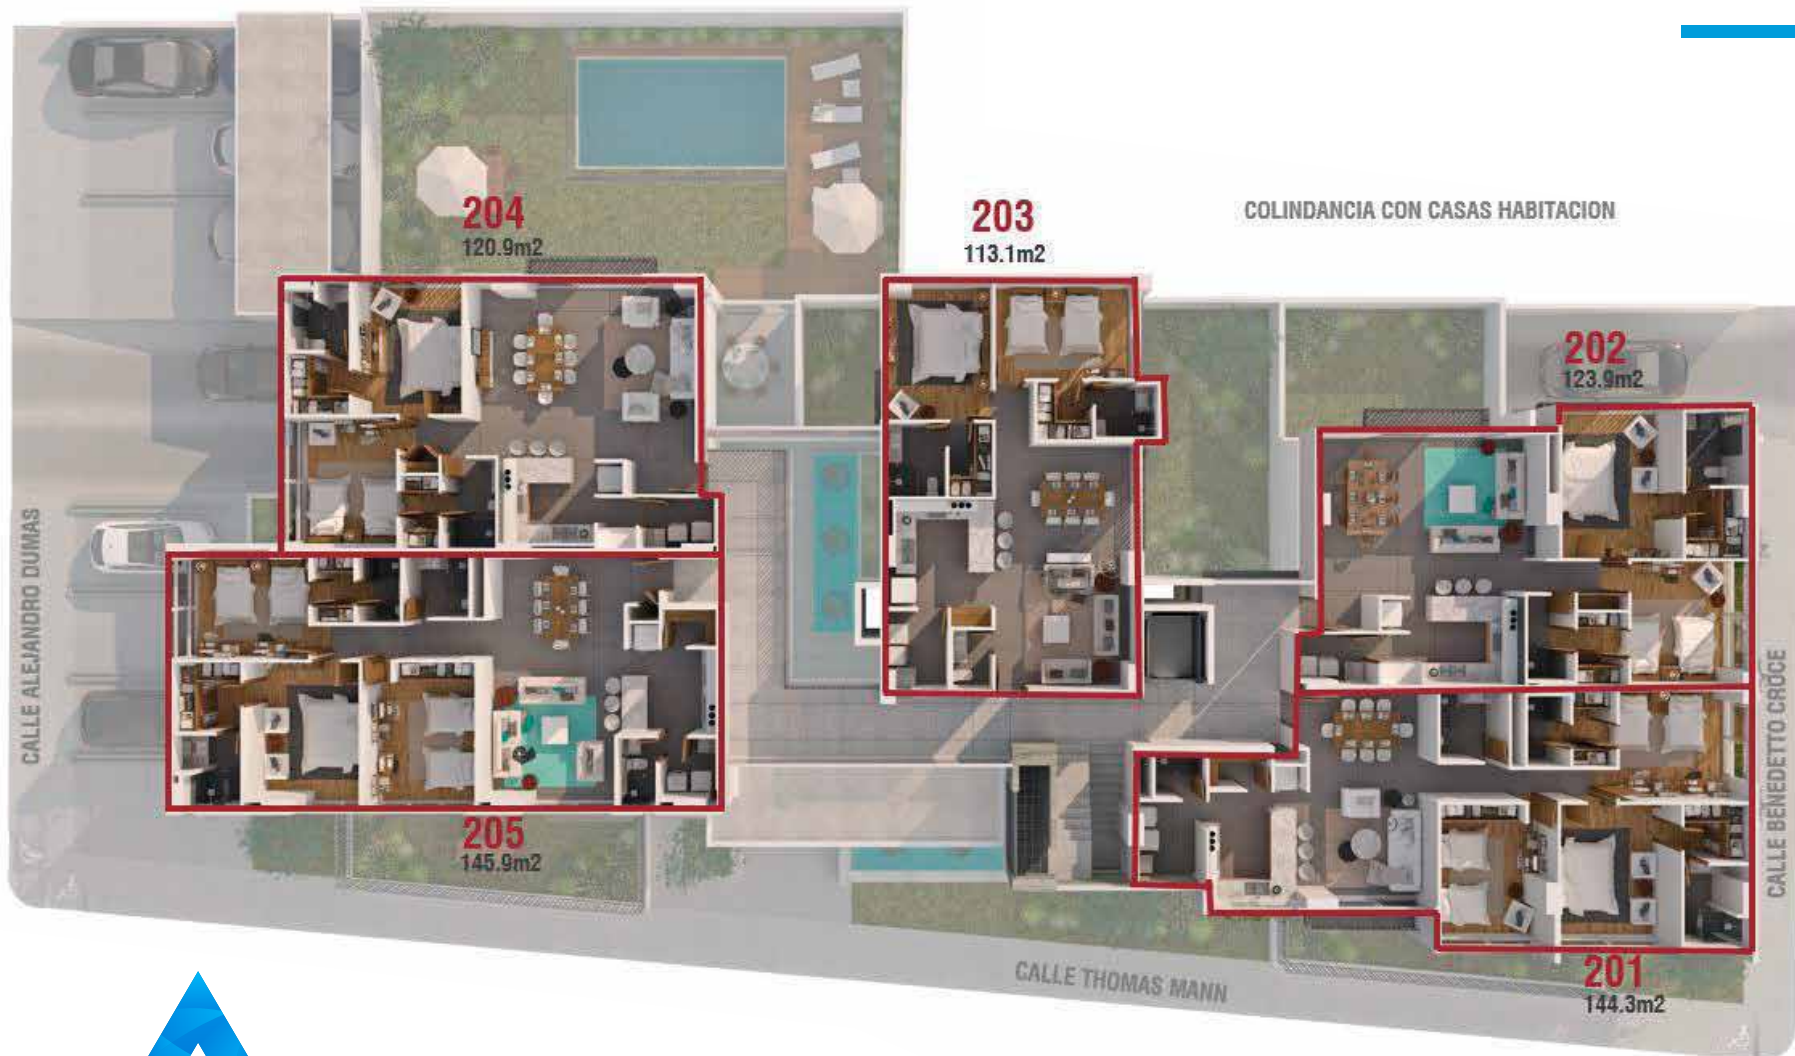

TOMAS MANN 5293
JARDINES VALLARTA, ZAPOPAN. JAL.

AMENIDADES

CUIDAMOS TODOS LOS DETALLES
PARA QUE VIVAS EN PLENITUD.

ALBERCA

ÁREAS VERDES

TERRAZA

ELEVADORES

SALÓN DE USOS
MÚLTIPLES

ESTACIONAMIENTO
SUBTERRÁNEO

DEPARTAMENTOS

27 EXCLUSIVOS DEPARTAMENTOS
DESDE 119 MTS² HASTA 152 MTS²

SANT THOMAS
high living

Experimenta el privilegio de vivir en una de las mejores zonas de la ciudad

En Sant Thomas diseñamos un ambiente exclusivo y tranquilo con un proyecto de sólo 27 departamentos en una zona apartada del bullicio vehicular frente a un agradable parque. También pensamos en tu comodidad, con amplios departamentos de 2 y 3 habitaciones y áreas recreativas para tu descanso.

NIVEL 2

NIVEL 3

NIVEL 4

COLINDANCIA CON CASAS HABITACION

CALLE ALEJANDRO DUMAS

CALLE BENEDETTO CROCE

CALLE THOMAS MANN

*No incluyen m² de bodegas ni estacionamiento
*Imágenes únicamente representativas, pueden sufrir variaciones